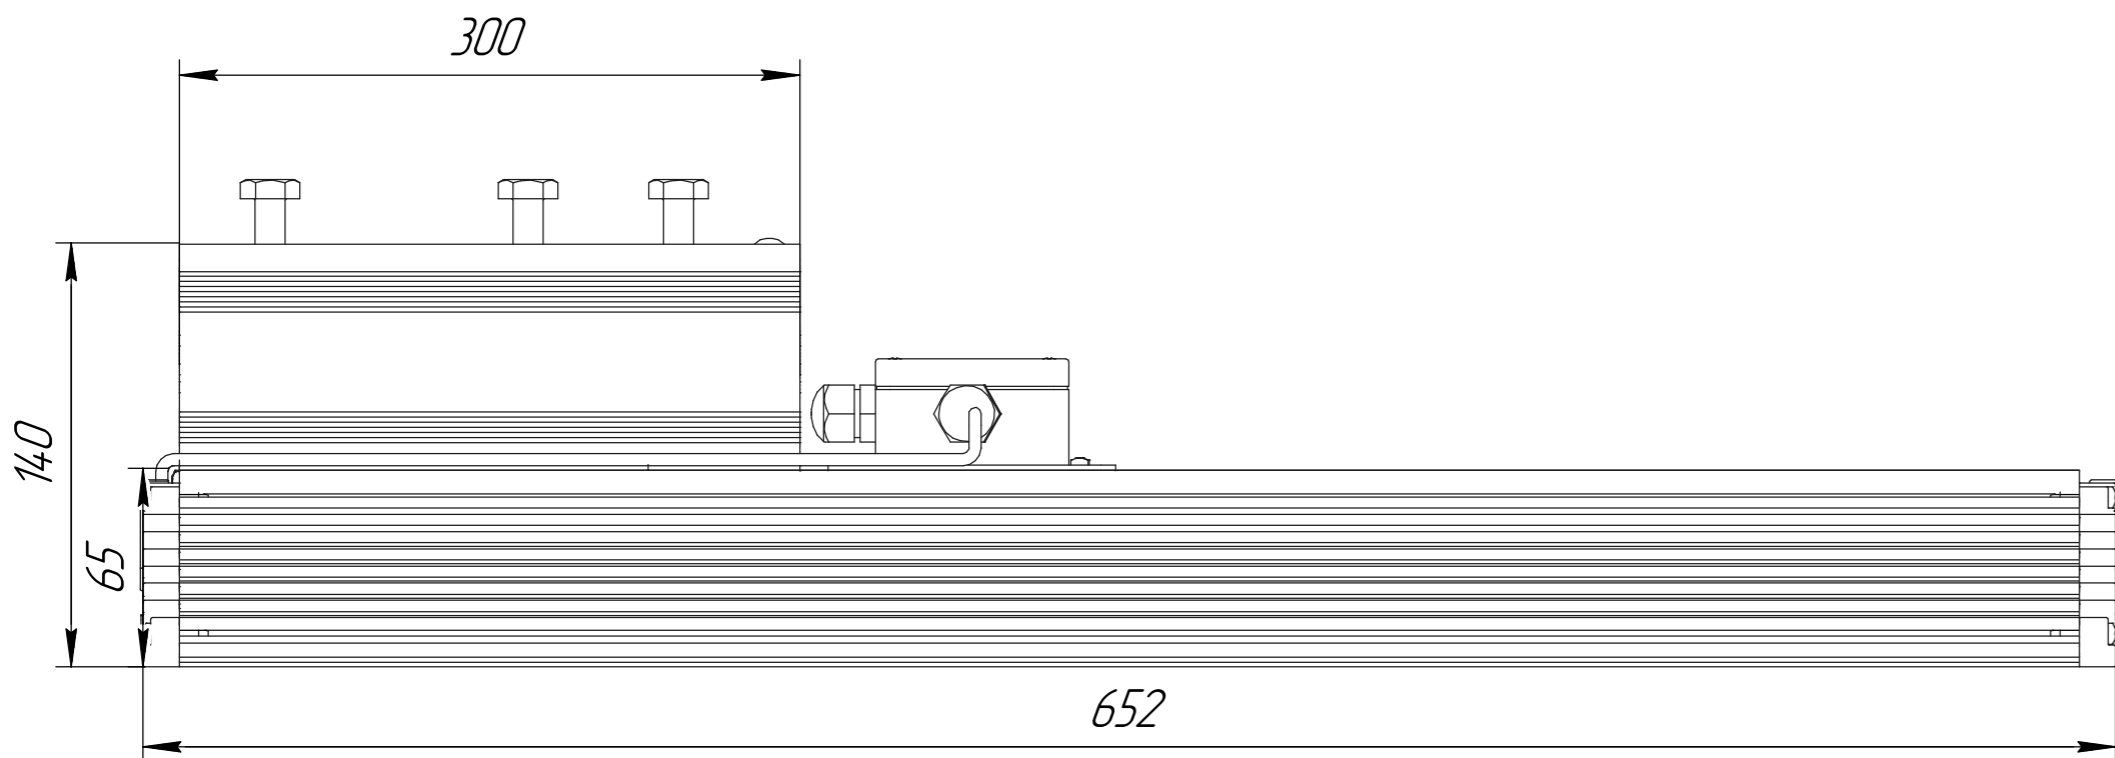

| | | | | | | | |
|----------|------|----------|-------|----------------------------------|-------------------|--------|---------|
| | | | | Эльбрус 96.27300.176-XXX4 | | | |
| | | | | Габаритный чертеж | | | |
| Изм. | Лист | № докум. | Подп. | Дата | Лит. | Масса | Масштаб |
| Разраб. | | | | | | 6,5 | 1:4 |
| Пров. | | | | | Лист | Листов | 1 |
| Т.контр. | | | | | АО "Дюрэи" | | |
| Н.контр. | | | | | Формат А3 | | |
| Утв. | | | | | Копировал | | |

Эльбрус 96.27300.176-XXX4

Светодиодный светильник
Эльбрус 96.27300.176-XXX4
Габаритный чертеж

Лит. Масса Масштаб
Лист Листов 1

АО "Дюрэи"

Копировал

Формат А3