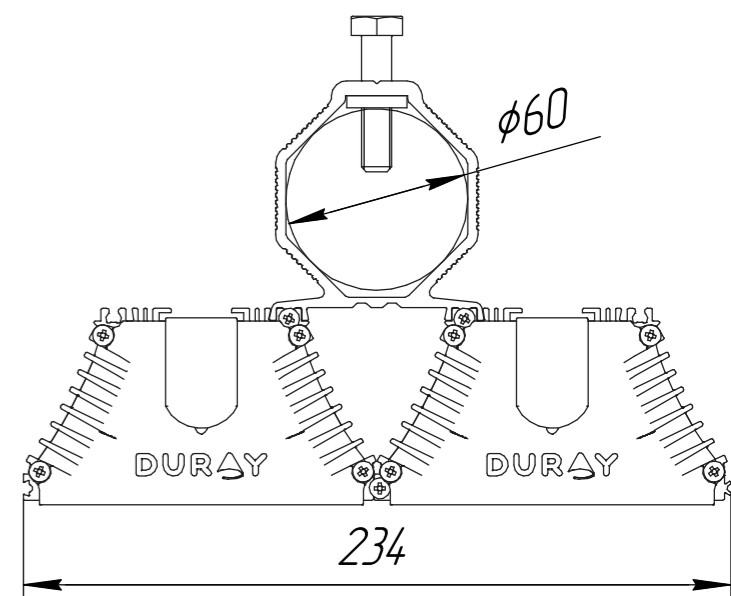

| | | | | | | | |
|----------|------|----------|-------|----------------------------------|-------------------|--------|---------|
| | | | | Эльбрус 96.27300.176-XXX4 | | | |
| | | | | Габаритный чертеж | | | |
| Изм. | Лист | № докум. | Подп. | Дата | Лит. | Масса | Масштаб |
| Разраб. | | | | | | 6,5 | 1:4 |
| Пров. | | | | | Лист | Листов | 1 |
| Т.контр. | | | | | АО "Дюрэи" | | |
| Н.контр. | | | | | Формат А3 | | |
| Утв. | | | | | Копировал | | |

Эльбрус 96.27300.176-XXX4

Светодиодный светильник
Эльбрус 96.27300.176-XXX4
Габаритный чертеж

Лит. Масса Масштаб
Лист Листов 1

АО "Дюрэи"

Копировал

Формат А3